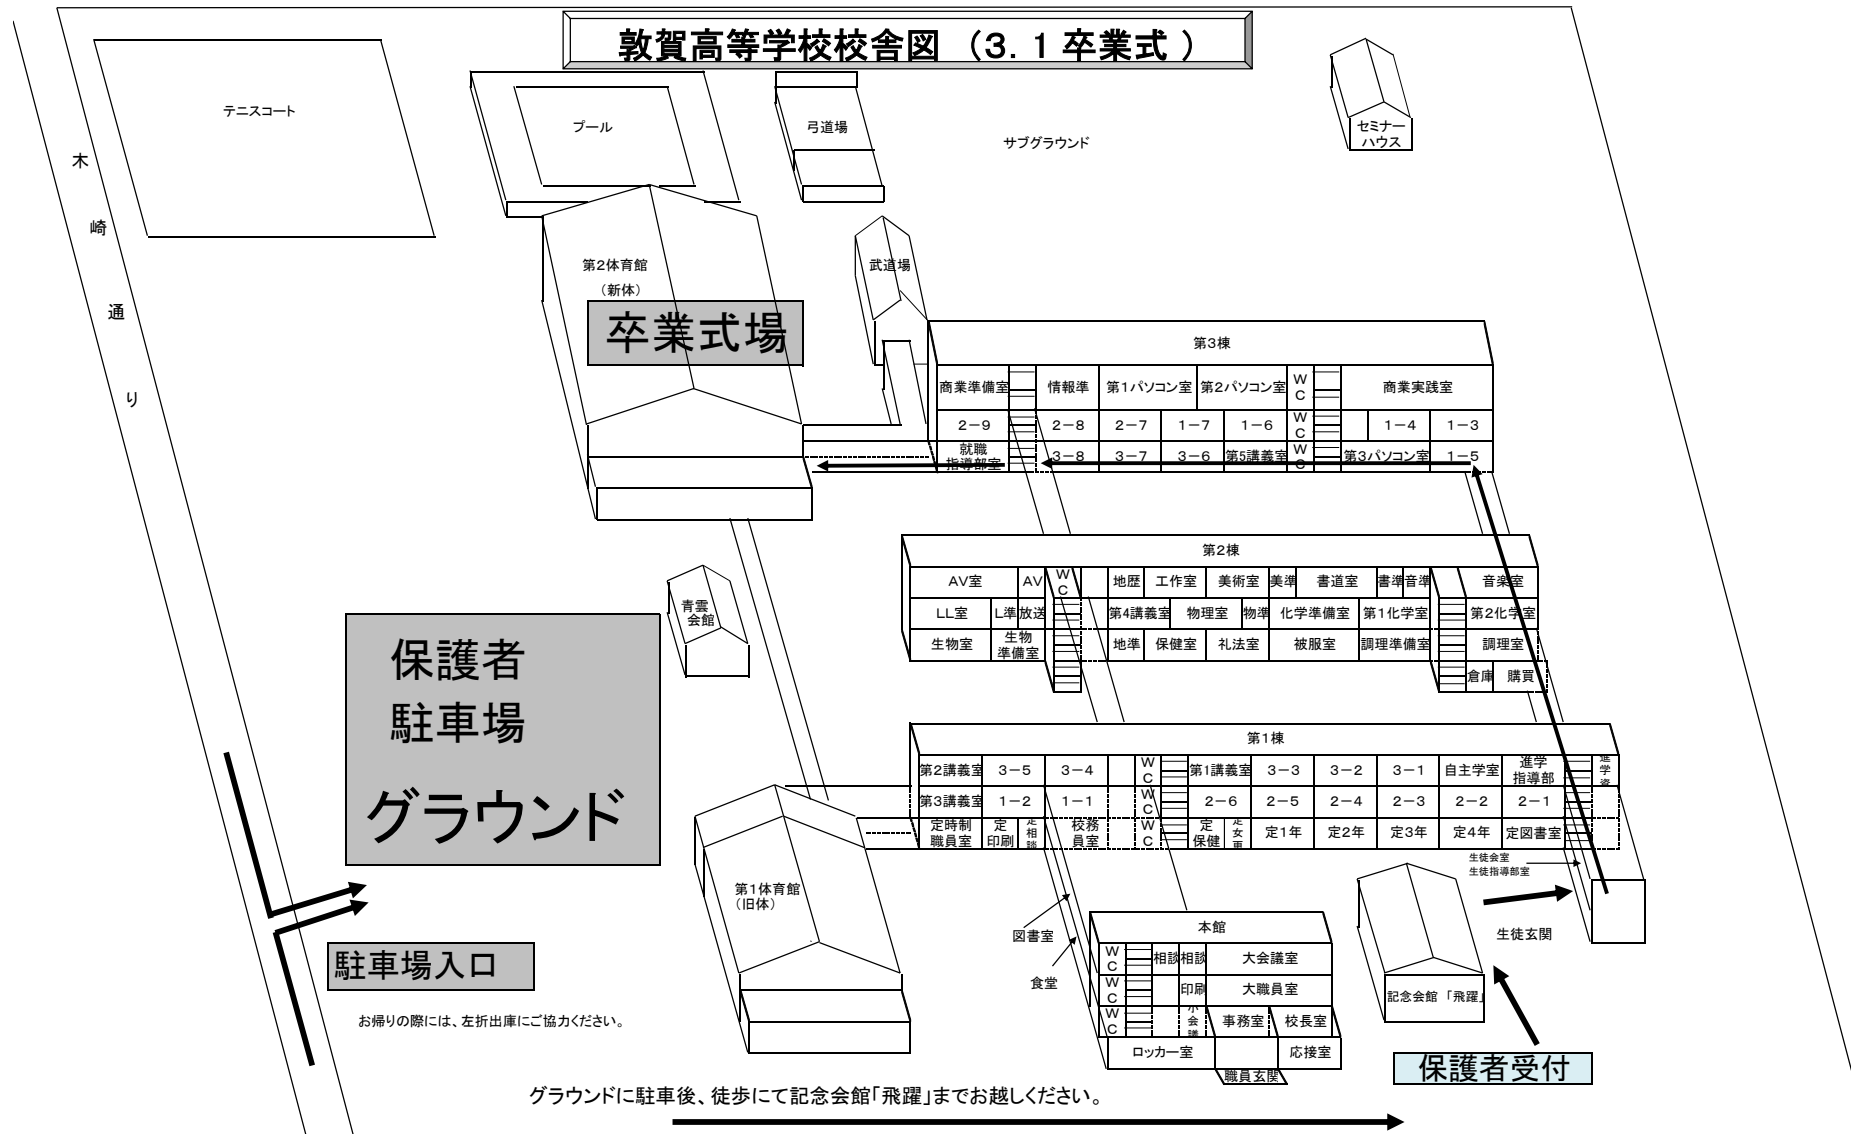

# 敦賀高等学校校舎図 (3.1 卒業式)

- お車でお越しの場合は、グラウンド東側(木崎通り)よりお入りください。 ※正面玄関側からの乗り入れはできません。
- 受付は記念会館「飛躍」です。卒業式場へは記念会館「飛躍」からご案内します。
- 履物は玄関に置かず、袋に入れて各自会場までお持ちください。